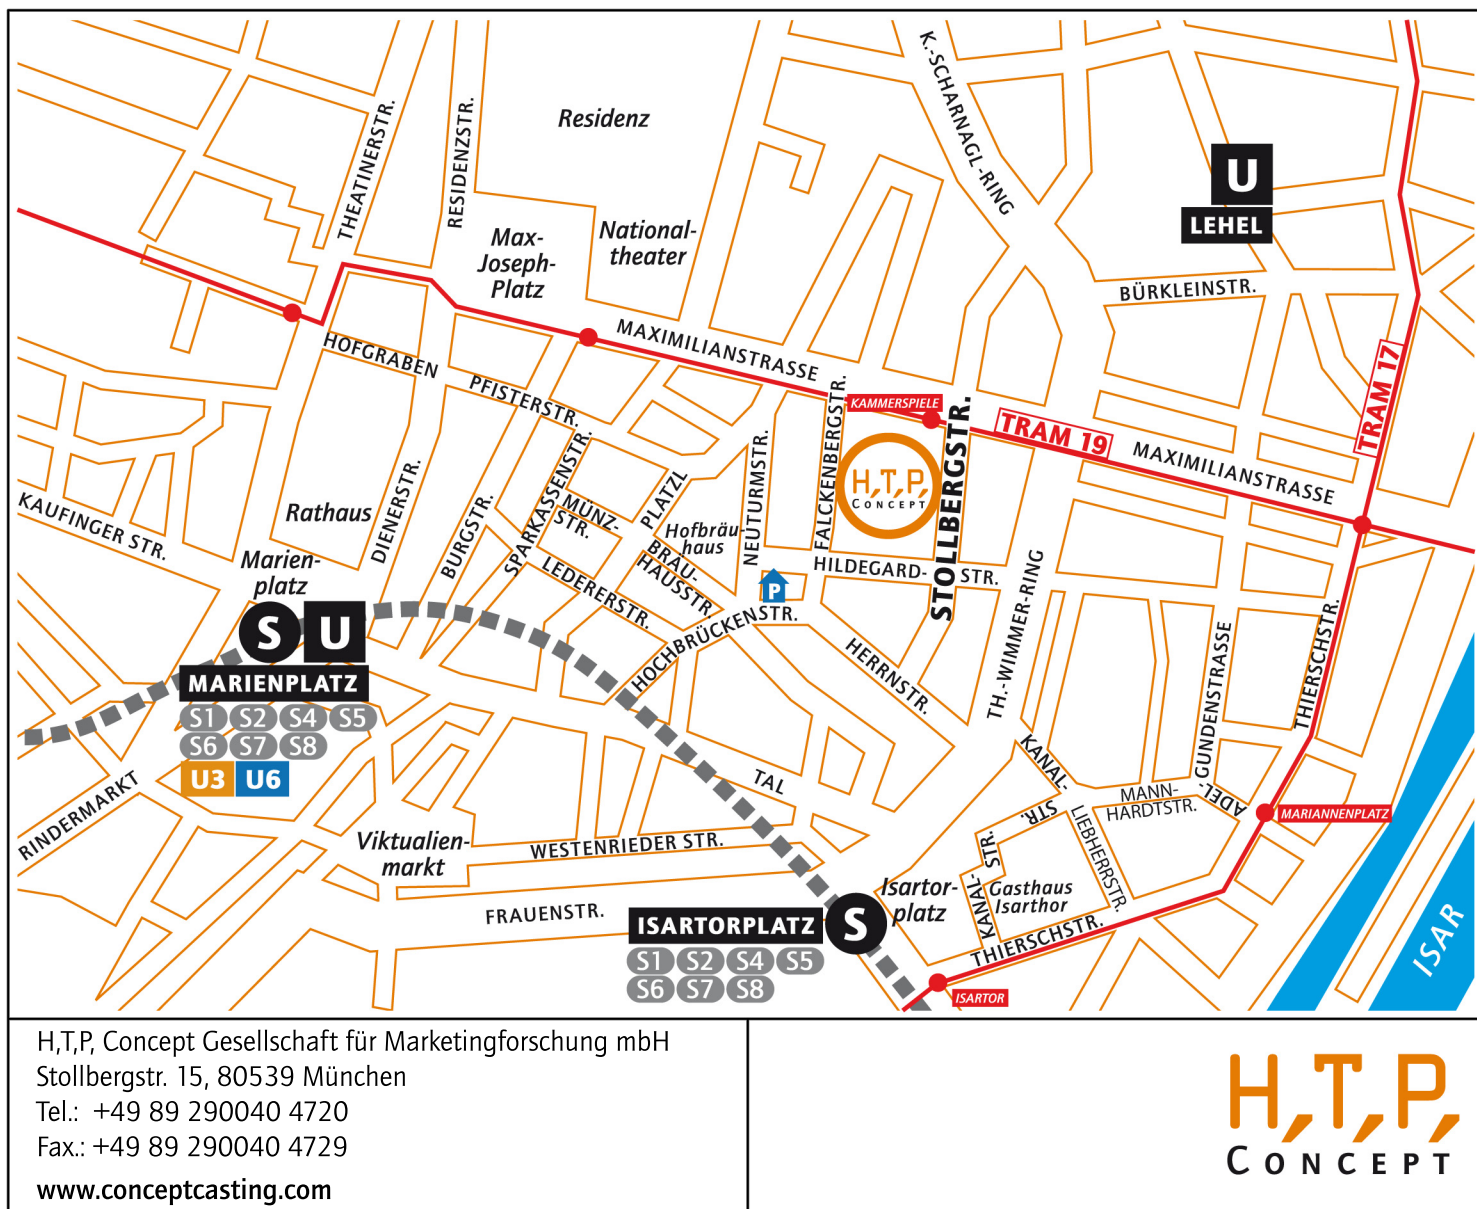

So finden Sie uns:

H,T,P, Concept Gesellschaft für Marketingforschung mbH
Stollbergstr. 15, 80539 München
Tel.: +49 89 290040 4720
Fax.: +49 89 290040 4729
www.conceptcasting.com

H,T,P
CONCEPT

S-Bahn Isartor:

Sie können jede S-Bahn-Linie nehmen. Steigen Sie am Isartor aus. Vom Isartor laufen Sie ca. 5 Minuten zu unserem Studio. Vom Bahnsteig gehen Sie in Richtung Isartor/Völkerkundemuseum. Nehmen Sie den Ausgang Thomas-Wimmer-Ring. Folgen Sie dem Thomas-Wimmer-Ring und gehen Sie dann links in die Hildegardstraße und gleich rechts in die Stollbergstraße. Unser Studio befindet sich auf der linken Seite, Stollbergstraße 15.

Trambahnlinie 19, Kammerspiele:

Fahren Sie mit der Linie 19 bis zur Haltestelle Kammerspiele. Die Stollbergstraße verläuft zwischen den Boutiquen Jil Sander und Armani.

Bitte beachten Sie, dass wir Ihnen keine Parkplätze zur Verfügung stellen können.